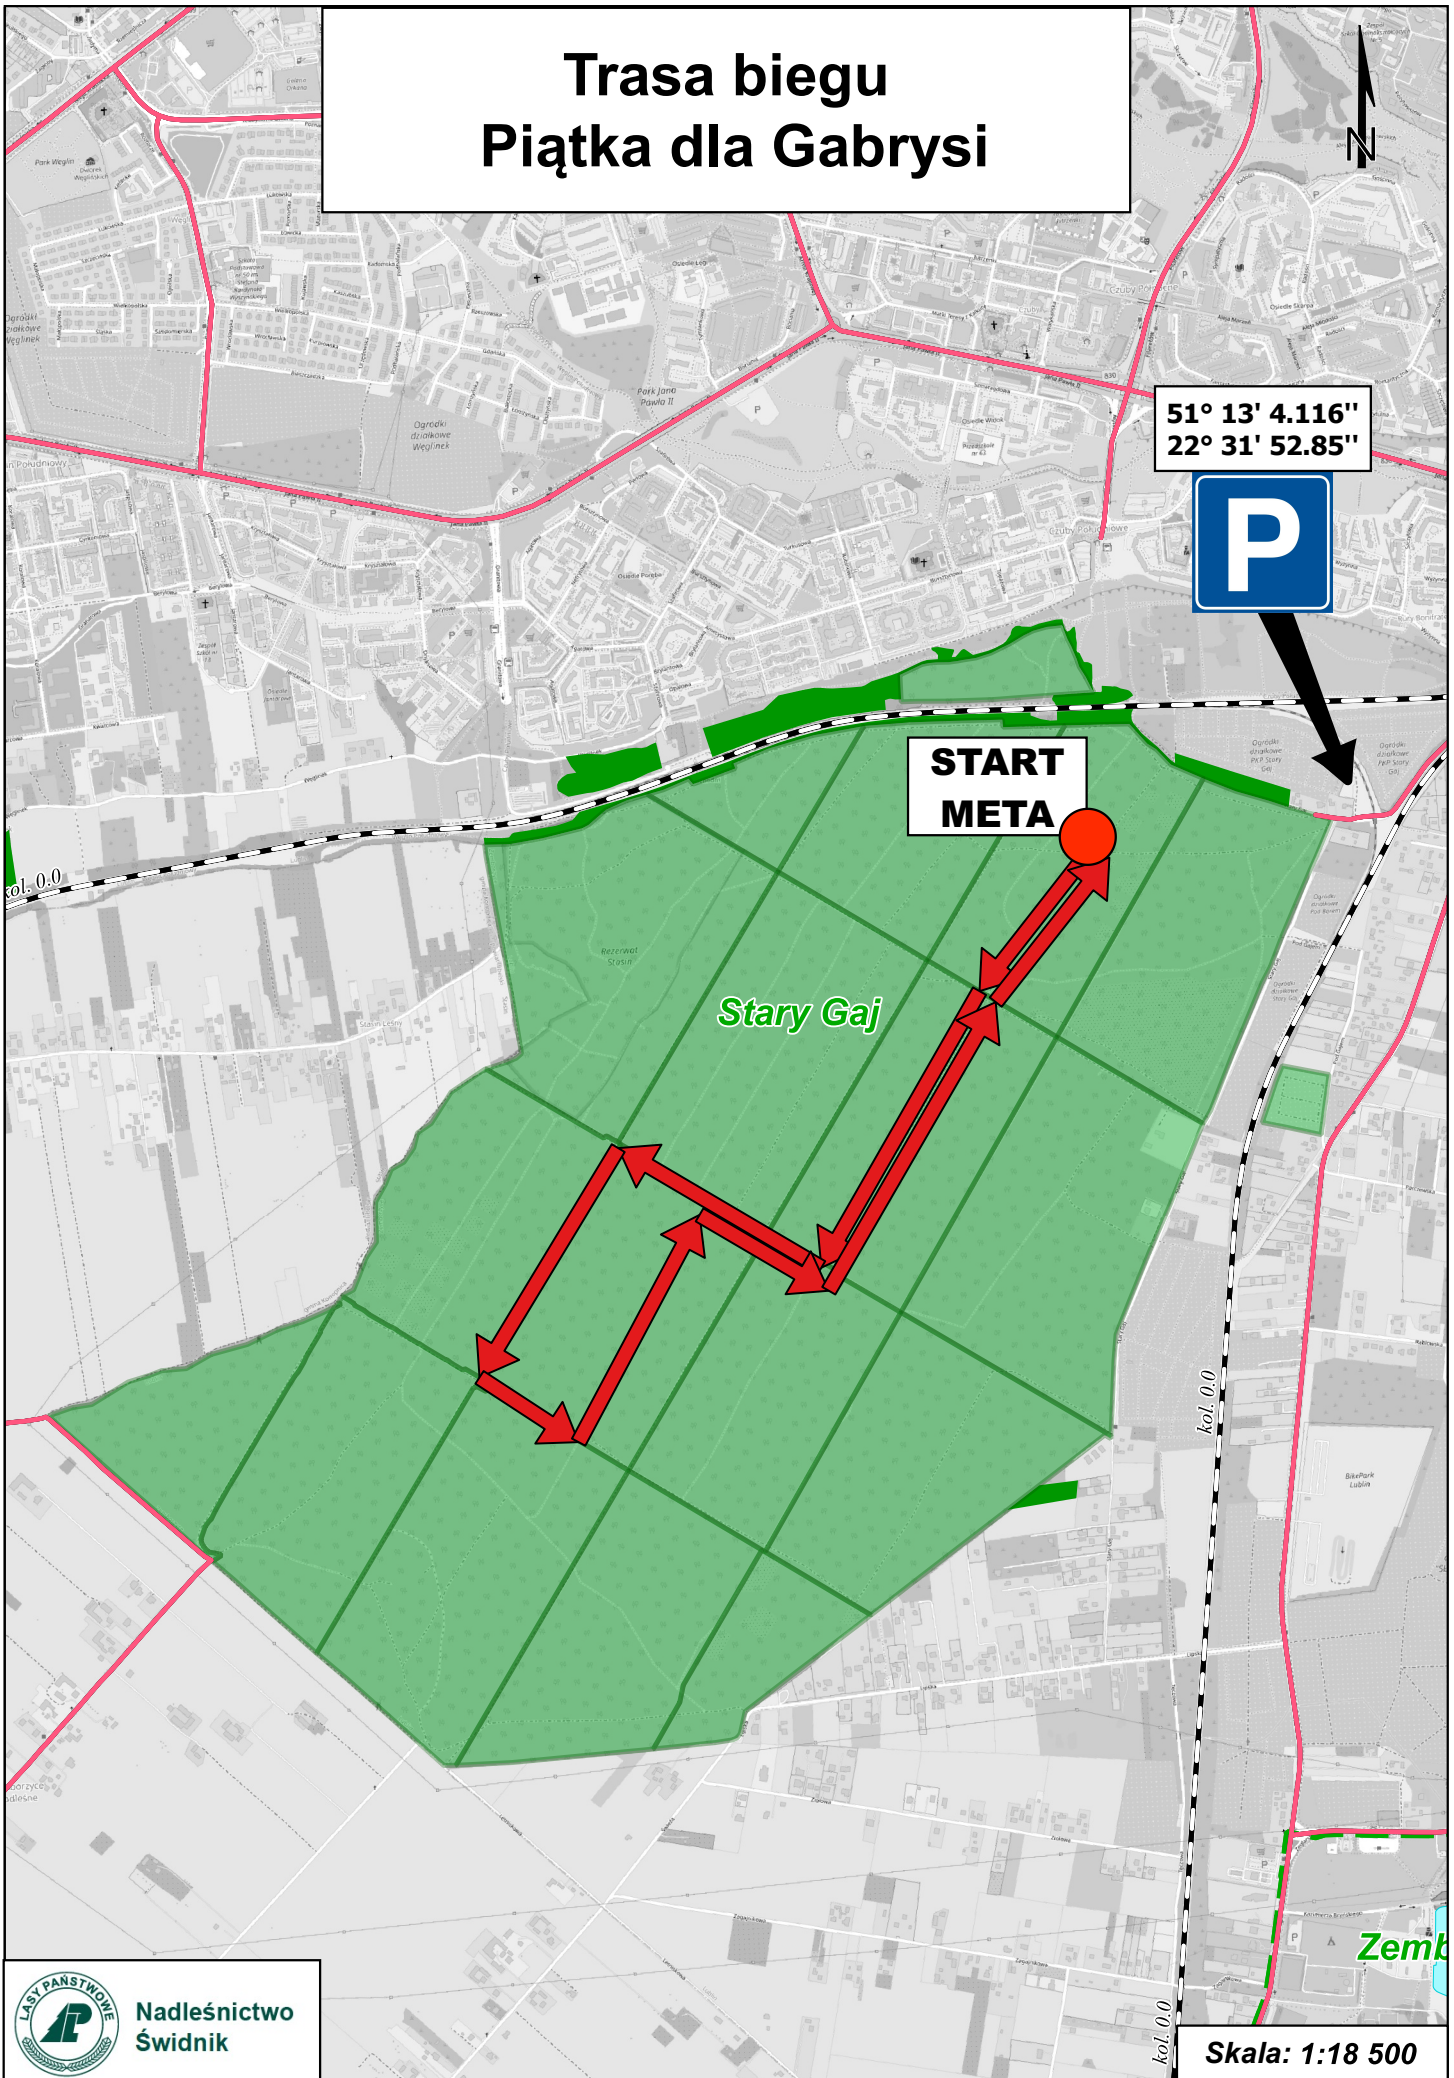

Trasa biegu Piątka dla Gabrysi

51° 13' 4.116"
22° 31' 52.85"

**START
META**

Stary Gaj

Skala: 1:18 500