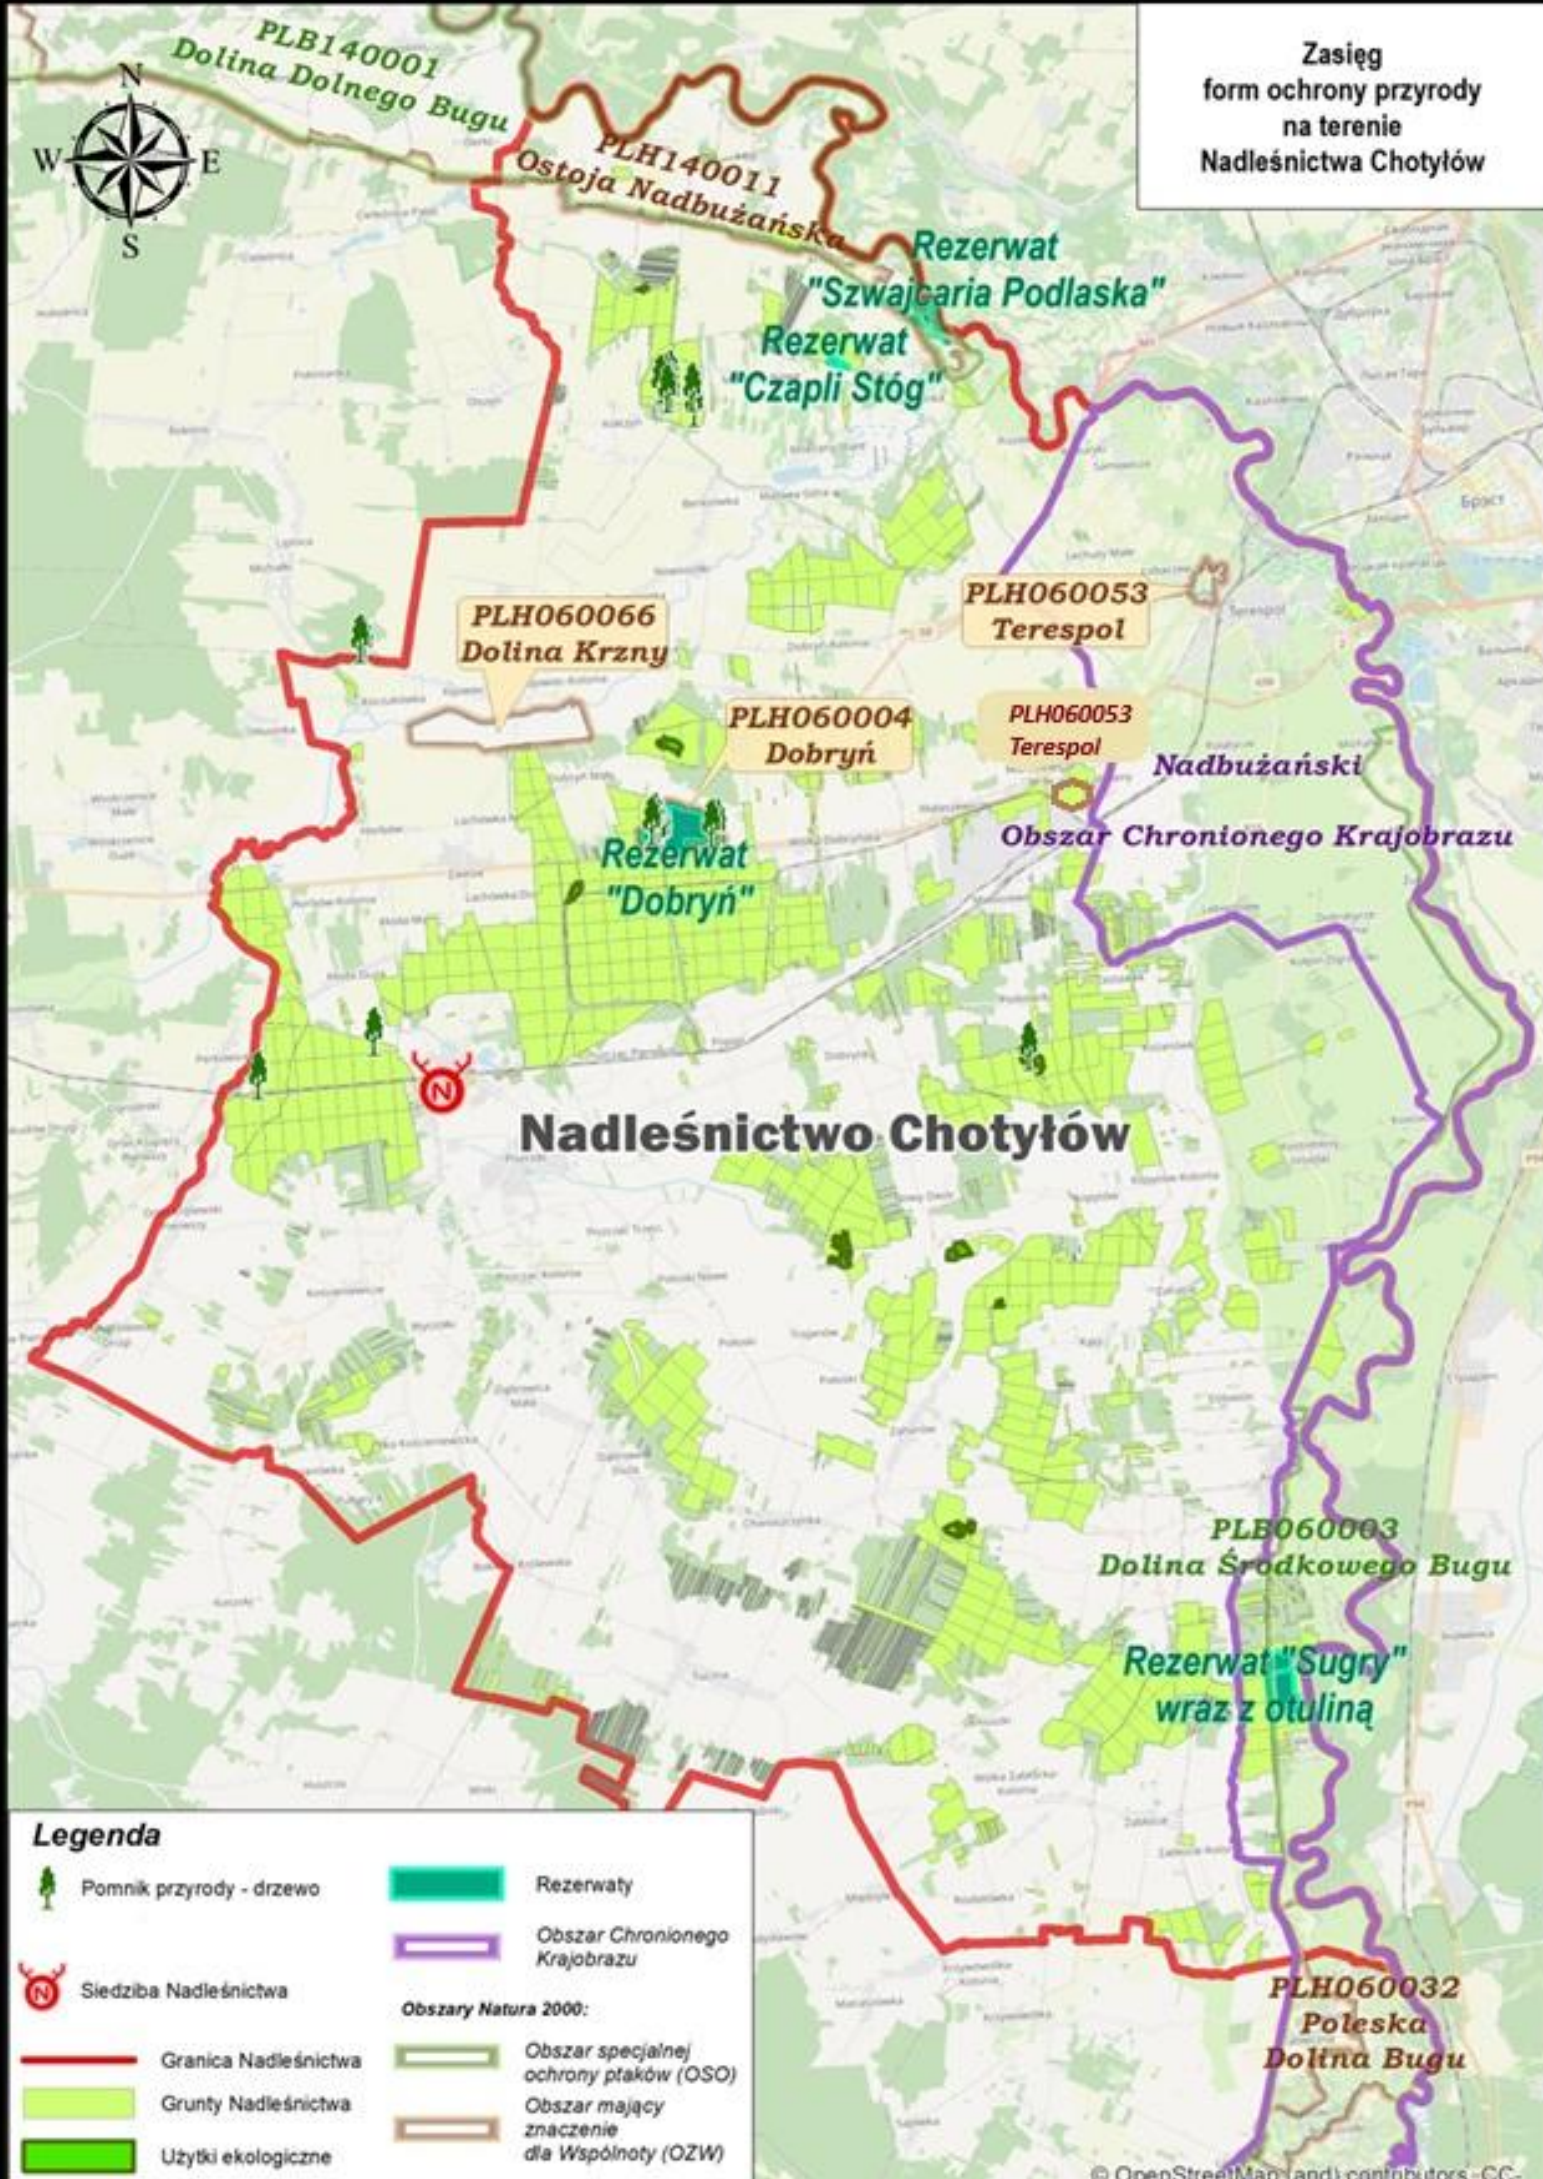

Zasięg
form ochrony przyrody
na terenie
Nadleśnictwa Chotyłów

Legenda

-  Pomnik przyrody - drzewo
-  Siedziba Nadleśnictwa
-  Granica Nadleśnictwa
-  Grunty Nadleśnictwa
-  Użytki ekologiczne
-  Rezerваты
-  Obszar Chronionego Krajobrazu
- Obszary Natura 2000:**
-  Obszar specjalnej ochrony ptaków (OSO)
-  Obszar mający znaczenie dla Wspólnoty (OZW)